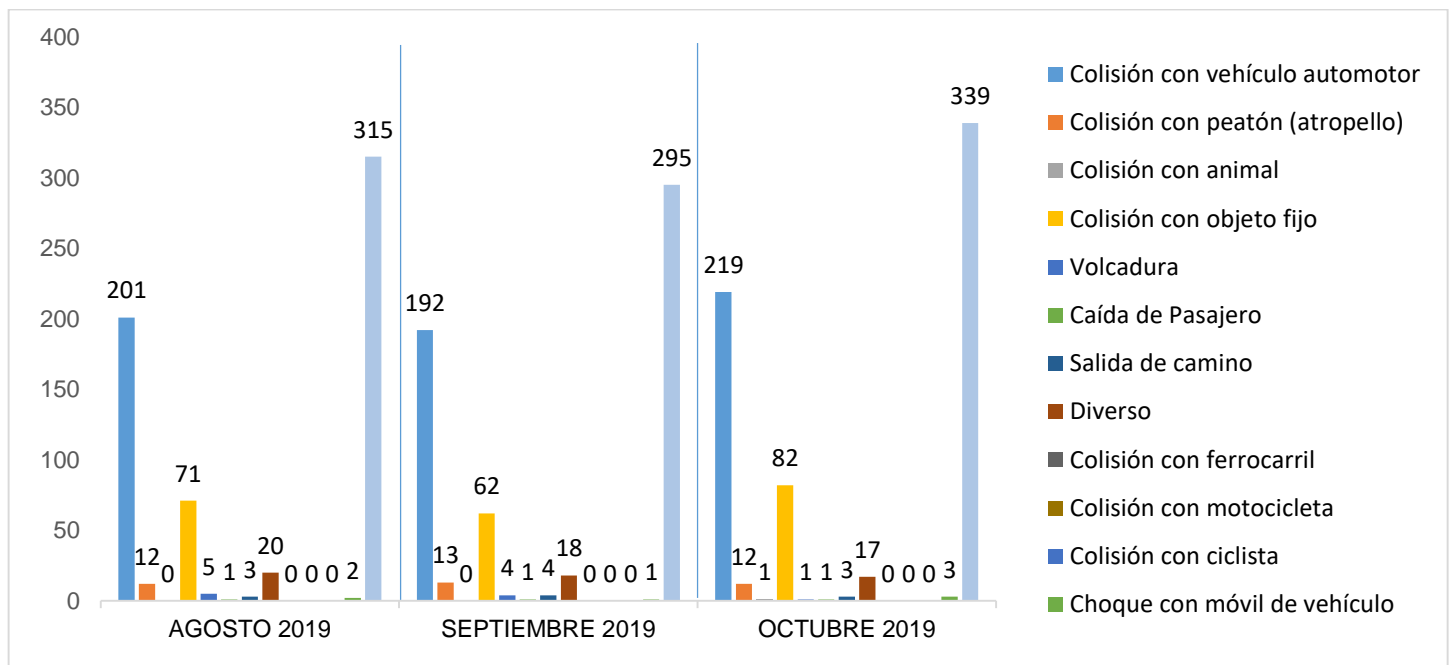

MUNICIPIO DE GARCÍA, NUEVO LEÓN

OCTUBRE DE 2019

INSTITUCIÓN DE POLICÍA PREVENTIVA MUNICIPAL

ESTADÍSTICAS DE GRÁFICA DE ACCIDENTES

Área responsable de generar la información: Institución de Policía Preventiva Municipal.