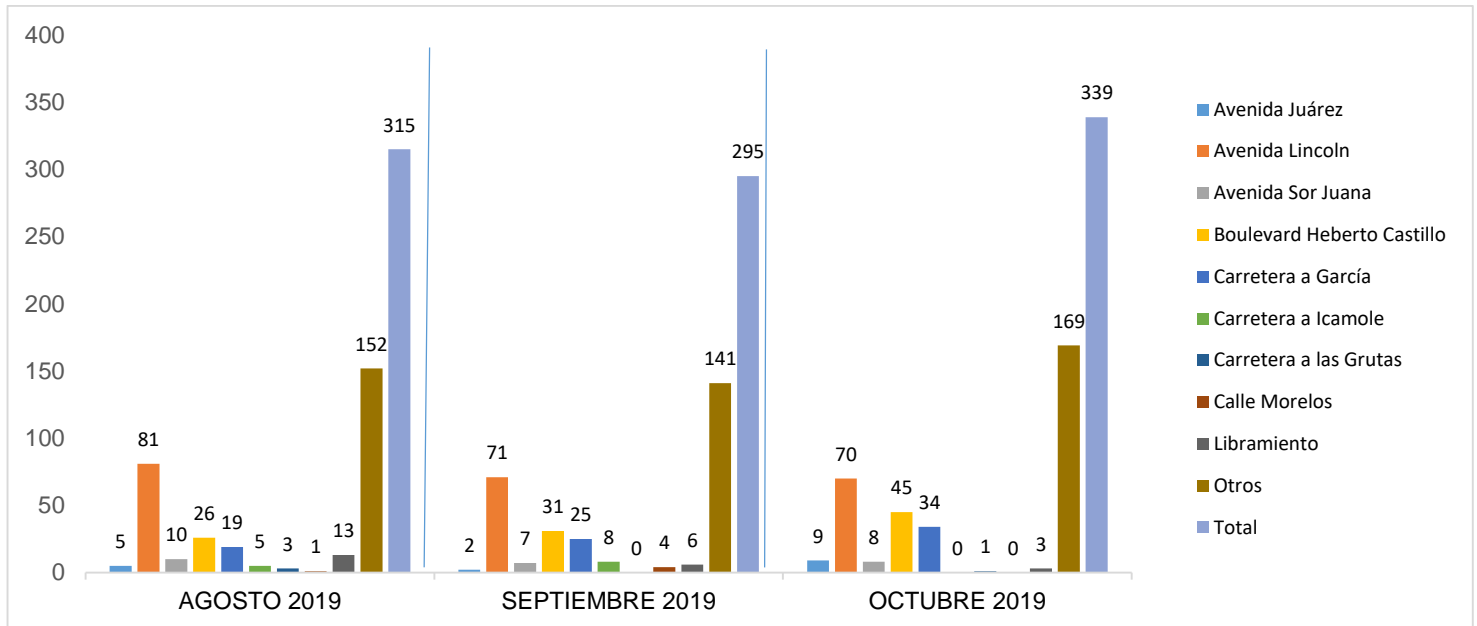

MUNICIPIO DE GARCÍA, NUEVO LEÓN

OCTUBRE DE 2019

INSTITUCIÓN DE POLICÍA PREVENTIVA MUNICIPAL

ESTADÍSTICAS DE GRÁFICA DE ACCIDENTES

Área responsable de generar la información: Institución de Policía Preventiva Municipal.