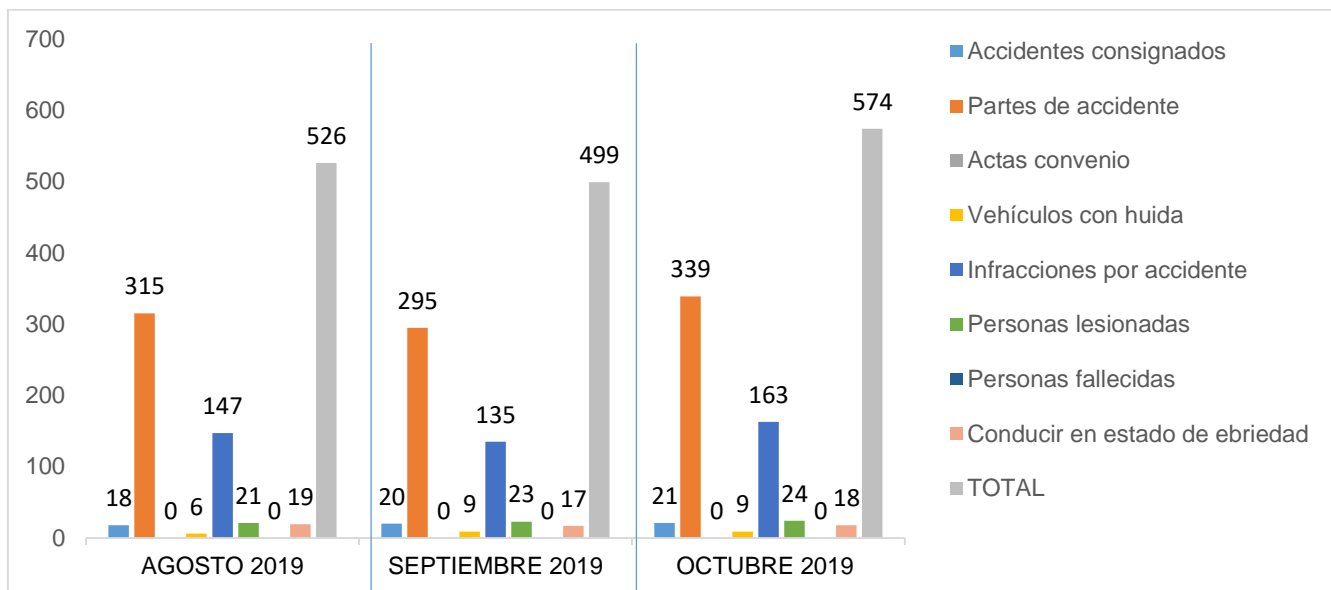

MUNICIPIO DE GARCÍA, NUEVO LEÓN

OCTUBRE DE 2019

INSTITUCIÓN DE POLICÍA PREVENTIVA MUNICIPAL

ESTADÍSTICAS DE GRÁFICA DE ACCIDENTES

Área responsable de generar la información: Institución de Policía Preventiva Municipal.