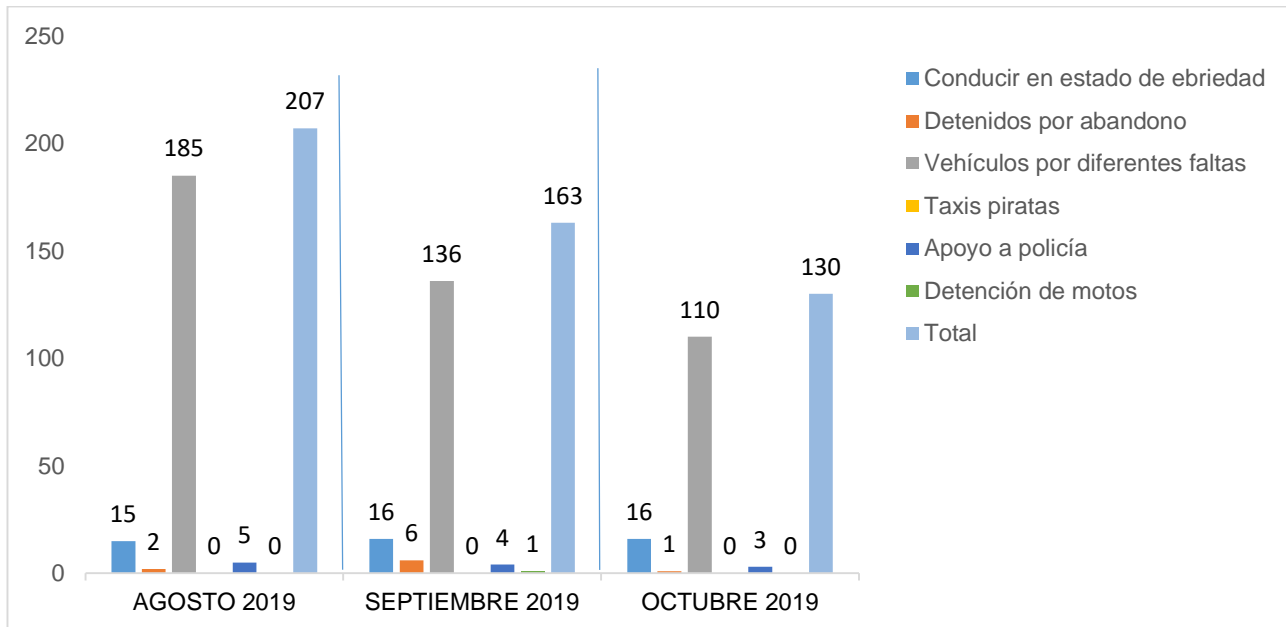

MUNICIPIO DE GARCÍA, NUEVO LEÓN

OCTUBRE DE 2019

INSTITUCIÓN DE POLICÍA PREVENTIVA MUNICIPAL

ESTADÍSTICAS DE GRÁFICA DE ACCIDENTES

Área responsable de generar la información: Institución de Policía Preventiva Municipal.

MUNICIPIO DE GARCÍA, NUEVO LEÓN

OCTUBRE DE 2019

INSTITUCIÓN DE POLICÍA PREVENTIVA MUNICIPAL
ESTADÍSTICAS DE GRÁFICA DE ACCIDENTES DETENCIONES

Área responsable de generar la información: Institución de Policía Preventiva Municipal.